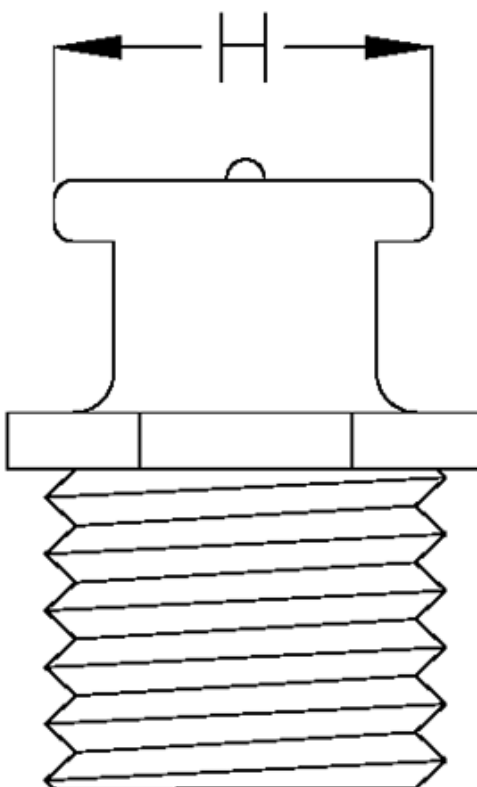

Varenummer: 53093104

Beskrivelse: KLEE Fladsmørenippel DIN 3404 Type M1
Ø16mm, M6x1,0

Mål

Gevind = M6x1,0

H = 16